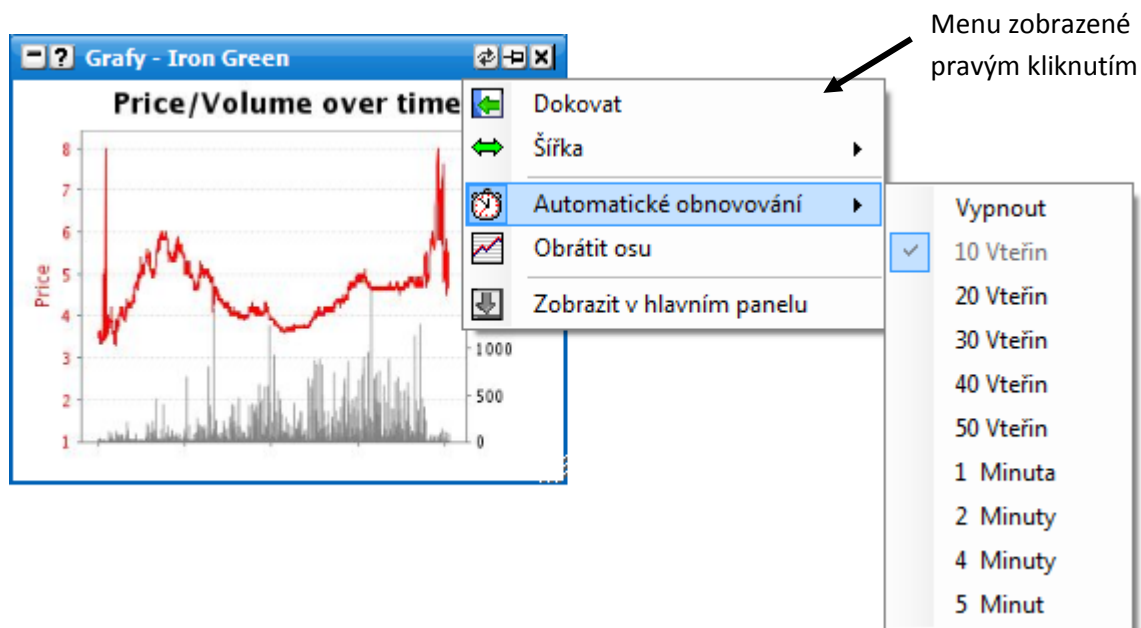

Grafy

Betfair graf se v okně s grafem zobrazuje pro výběr, nad kterým máte kurzor myši. Pokud kurzor přemístíte na jiný výběr, změní se v okně s grafem i graf.

Volby v menu

Pravým kliknutím na horní lištu okna s grafem se zobrazí následující možnosti:

- **Automatické obnovování** – nastavuje, po jaké době se bude graf aktualizovat.
- **Obrátit osu** – této volby lze docílit i dvojitým kliknutím na zobrazený graf, následně se zobrazí procentuální graf pravděpodobnosti.